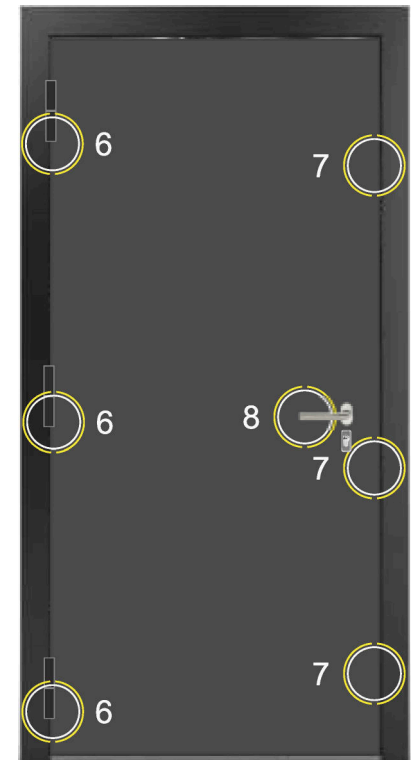

Painel MONOBLOCO 72mm com cortiça Chapas de 2,0mm em alumínio

120mm

- Folha Oculita MONOBLOC de 82 mm
- Chapa de 2mm em alumínio com desenhos
- Isolamento em espuma poliuretano e três folhas de cortiça
- Lacagem QUALICOAT, QUALIMARINE Garantia 10 Anos
- Vidro 44.2-20-4 fosco-20-4 fosco-20-6
- Aro fixo e móvel em rotura térmica com isolamento em poliuretano. Poliamida reforçada em fibra de vidro
- Fechadura 5 pontos ou 3 pontos automático, com opção de 9 pontos.
- Cilindro Europeu com 5 chaves e cartão de segurança
- Dobradiça 3D Dr.HANN 160KG garantia 2 Anos a cor da porta
- Dois fechos laterais sobre aro fixo e um integrado na dobradiça
- Vedante triplo periférico
- Esquadros de aperto maciços por compressão e aparafusados nos aros fixos e móveis
- Puxador de muleta int/ext PE06 ou PE09
- Puxador de muleta interior PE06 ou PE09 e puxador embutido exterior (modelos LM) ou puxador de asa RUBY 400mm
- Possibilidade de LED incorporado no puxador embutido
- Em opção puxadores de asa ou outros puxadores disponíveis no catálogo
- Soleira de 17mm PMR em alumínio anodizado natural com rotura térmica
- Pingadeira na soleira em alumínio anodizado natural