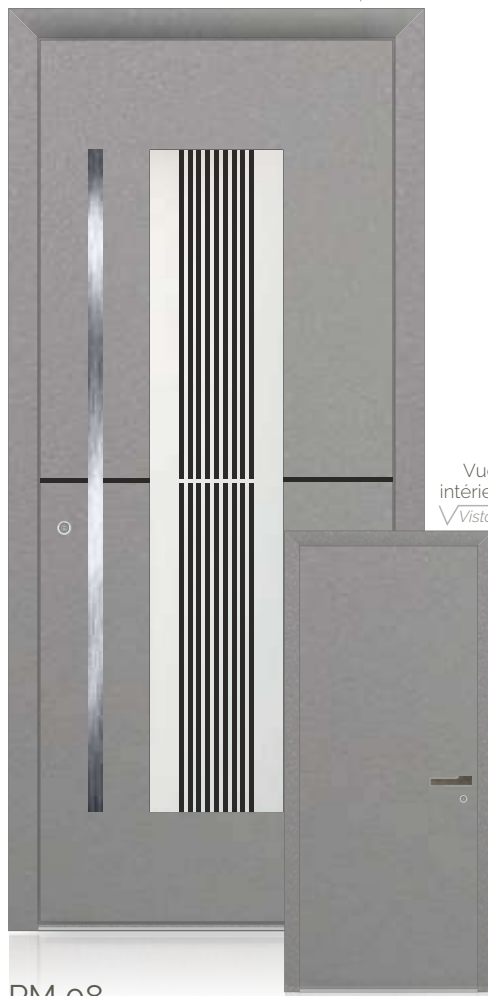

Vue
extérieure
√ Vista exterior

Vue
intérieure
√ Vista interior

PM 08

Fraisage/Fresado 10mm
Vitrage mat/Décor laqué noir
Vidro mate/Decoração lacado preto

Vue
extérieure
√ Vista exterior