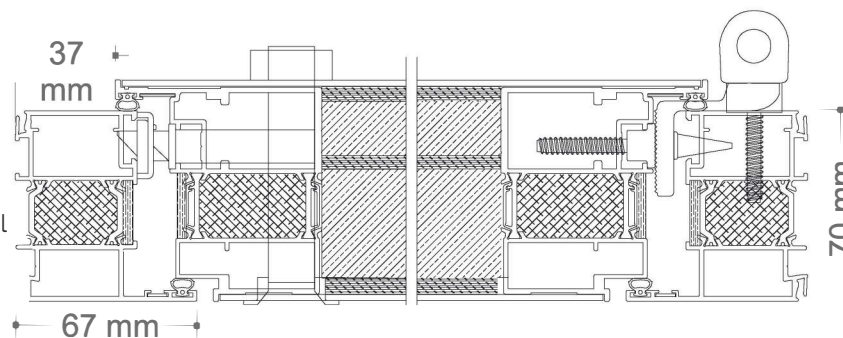

37 mm

70 mm

67 mm