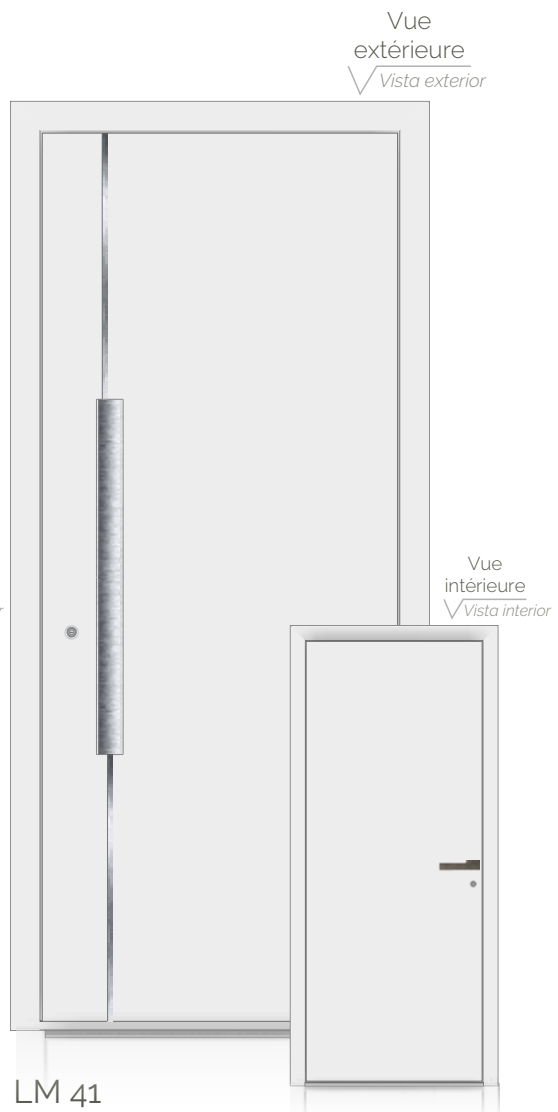

Porte GAUCHE
(Vue intérieure)
Porta ESQUERDA
(Vista exterior)

Porte DROITE
(Vue intérieure)
Porta DIREITA
(Vista interior)

Porte DROITE
(Vue extérieure)
Porta DIREITA
(Vista interior)

PORTE OUVRANT PVC 35 mm
PORTE OUVRANT 35 mm
PORTE OUVRANT MONOBLOC 55 mm
PORTE OUVRANT MONOBLOC 72 mm

800 - 1090 mm

1900 - 2280 mm

800 - 1300 mm

1900 - 3000 mm

PORTE OUVRANT MONOBLOC PREMIUM 82 mm
PORTE OUVRANT MONOBLOC LUXURY 97 mm

1200 - 1800 mm

PORTE PIVOTANT MONOBLOC LUXURY 120 mm

Fraisage/Fresado 10mm
 Poignée encastrée anodisée polie inox
 Puxador encastrado anodizado polido inox
 Décor Alunox/Decoração Alunox

Fraisage/Fresado 10mm
 Poignée encastrée anodisée polie inox
 Puxador encastrado anodizado polido inox
 Décor Alunox /Decoração Alunox

Fraisage/Fresado 10mm
 Poignée encastrée anodisée polie inox
 Puxador encastrado anodizado polido inox
 Décor Alunox/Decoração Alunox