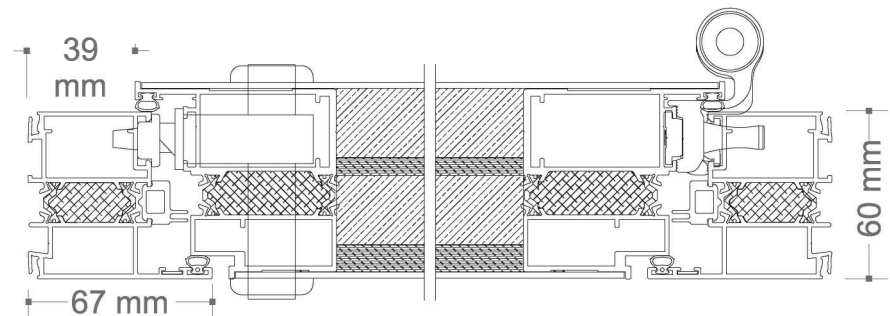

120mm

- Folha Oculta MONOBLOC de 72 mm
- Chapa de 2mm em alumínio com desenhos
- Isolamento em espuma poliuretano e duas folhas de cortiça
- Lacagem QUALICOAT, QUALIMARINE Garantia 10 Anos
- Vidro triplo 33.2-25-4 fosco -25-4
- Aro fixo e móvel em rotura térmica com isolamento em poliuretano. Poliamida reforçada em fibra de vidro
- Fechadura 5 pontos
- Cilindro Europeu com 5 chaves e cartão de segurança
- Dobradiça 3D TECHNICDOOR 120KG garantia 2 Anos a cor da porta
- Dois pontos de fecho no aro fixo + mais um integrado na dobradiça TECHNICDOOR
- Vedante triplo periférico
- Esquadros de aperto por compressão nos aros fixos e móveis
- Puxador de muleta int/ext PE06 em inox
- Puxador de muleta interior PE06 e puxador embutido exterior (modelos LM) ou puxador de asa RUBY 400mm
- Possibilidade de LED incorporado no puxador embutido
- Em opção puxadores de asa ou outros puxadores disponíveis no catálogo
- Soleira de 17mm PMR em alumínio anodizado natural com rotura térmica
- Pingadeira na soleira em alumínio anodizado natural