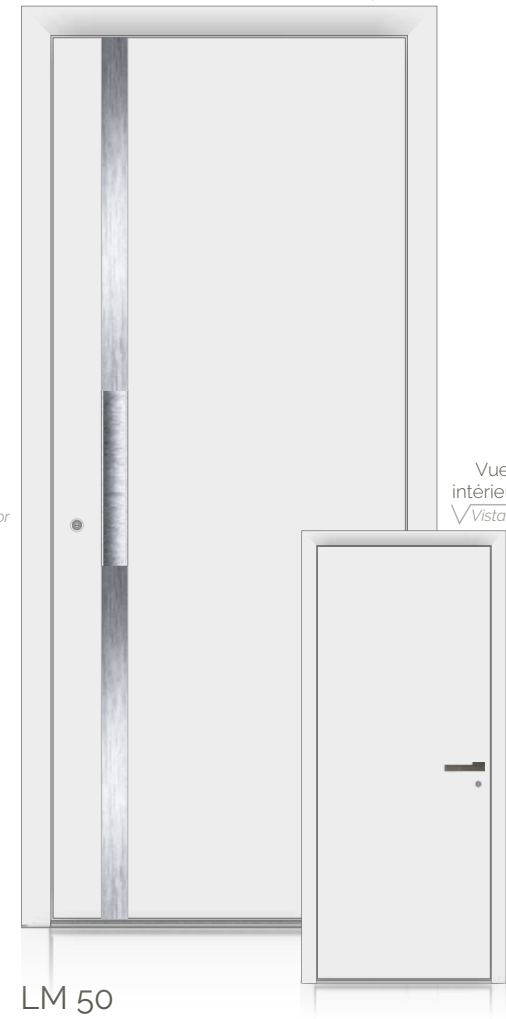

LM 50

Poignée encastrée anodisée polie inox
Puxador encastrado anodizado polido inox
Décor Alunox/Decoração Alunox