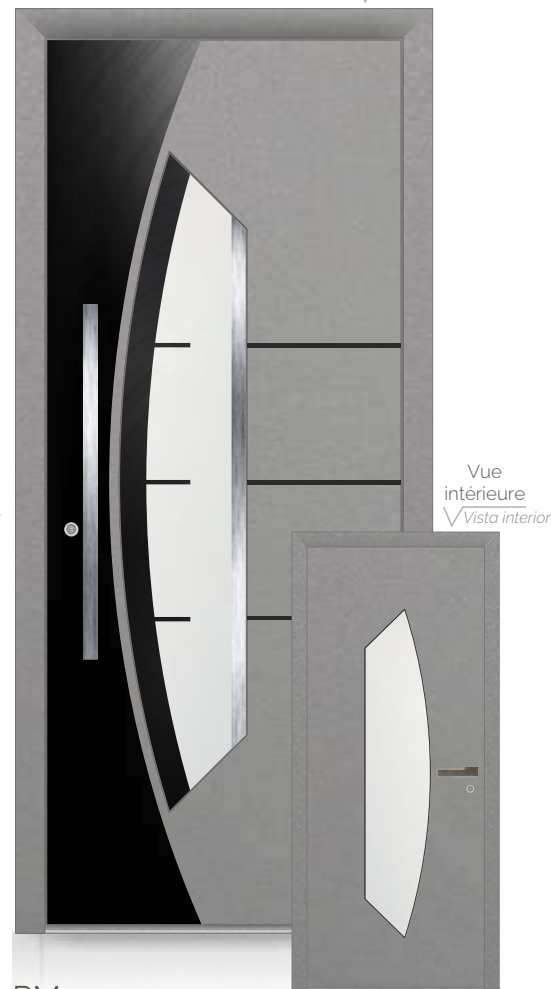

PM 03

PM 02

Fraisage/Fresado 10mm
Vitrage mat/Décor laqué noir
Vidro mate/Decoração lacado preto

Vue
extérieure
√ Vista exterior