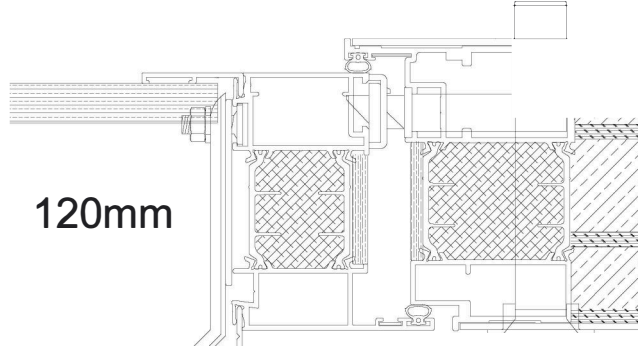

120mm

- Folha Oculta MONOBLOC de 97mm
- Chapa de 2mm em alumínio com desenhos
- Isolamento em espuma poliuretano e quatro folhas de cortiça
- Lacagem QUALICOAT, QUALIMARINE Garantia 10 Anos
- Vidro 44.2-25-4 fosco-22-4 fosco-25-44.2
- Aro fixo e móvel em rotura térmica com isolamento em poliuretano. Poliamida reforçada em fibra de vidro
- Fechadura 5 pontos bico de papagaio ou 3 pontos automático, com opção de 9 pontos bico de papagaio
- Cilindro Europeu com 5 chaves e cartão de segurança
- Dobradiça 3D oculta de 160kg garantia 2 Anos
- Dois fechos laterais sobre aro fixo
- Vedante triplo periférico
- Esquadros de aperto maciços por compressão e aparafusados nos aros fixos e móveis
- Puxador de muleta int/ext PE06 ou PE08
- Puxador de muleta interior PE06 ou PE08 e puxador embutido exterior (modelos LM) ou puxador de asa RUBY 400mm
- Possibilidade de LED incorporado no puxador embutido
- Em opção puxadores de asa ou outros puxadores disponíveis no catálogo
- Soleira de 17mm PMR em alumínio anodizado natural com rotura térmica
- Pingadeira na soleira em alumínio anodizado natural