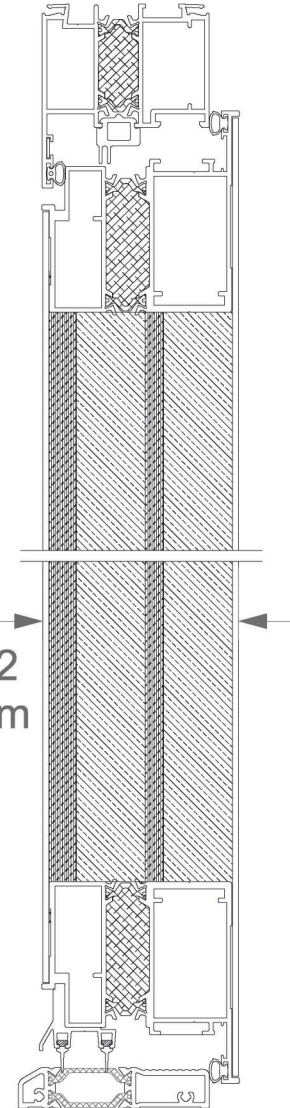

120mm

- Folha Oculta MONOBLOC de 72 mm
- Chapa de 2mm em alumínio com desenhos
- Isolamento em espuma poliuretano e duas folhas de cortiça
- Lacagem QUALICOAT, QUALIMARINE Garantia 10 Anos
- Vidro triplo 33.2-25-4 fosco -25-4
- Aro fixo e móvel em rotura térmica com isolamento em poliuretano. Poliamida reforçada em fibra de vidro
- Fechadura 5 pontos
- Cilindro Europeu com 5 chaves e cartão de segurança
- Dobradiça 3D TECHNICDOOR 120KG garantia 2 Anos a cor da porta
- Dois pontos de fecho no aro fixo + mais um integrado na dobradiça TECHNICDOOR
- Vedante triplo periférico
- Esquadros de aperto por compressão nos aros fixos e móveis
- Puxador de muleta int/ext PE06 em inox
- Puxador de muleta interior PE06 e puxador embutido exterior (modelos LM) ou puxador de asa RUBY 400mm
- Possibilidade de LED incorporado no puxador embutido
- Em opção puxadores de asa ou outros puxadores disponíveis no catálogo
- Soleira de 17mm PMR em alumínio anodizado natural com rotura térmica
- Pingadeira na soleira em alumínio anodizado natural