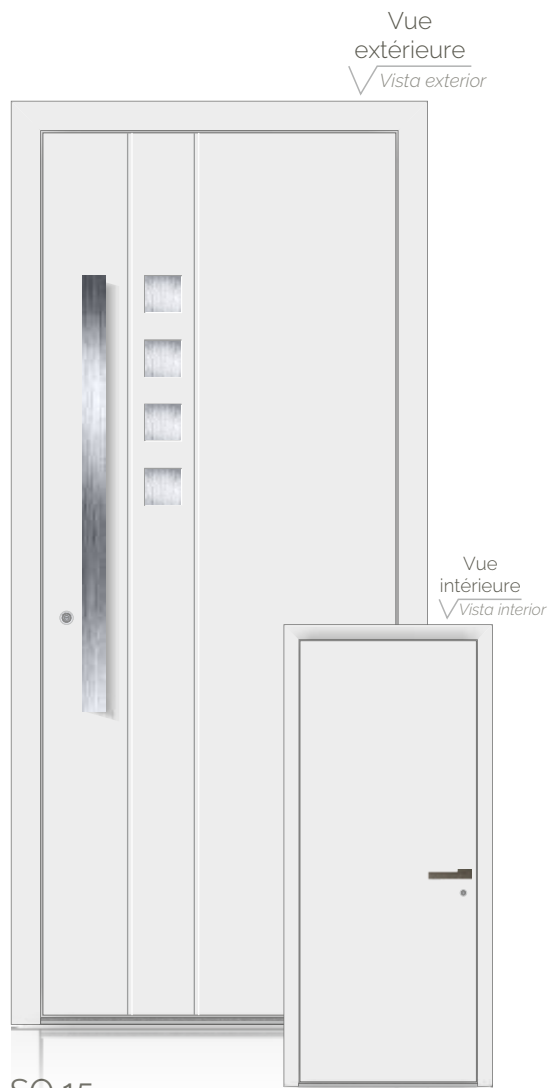

SQ 10

Fraisage/Fresado 10mm

Vue
extérieure
√ Vista exterior

SQ 12

Fraisage/Fresado 10mm
Vitrage mat/Vidro mate

Fraisage/Fresado 10mm
Décor Alunox/Decoração Alunox

Fraisage/Fresado 10mm
Vitrage mat/Vidro mate