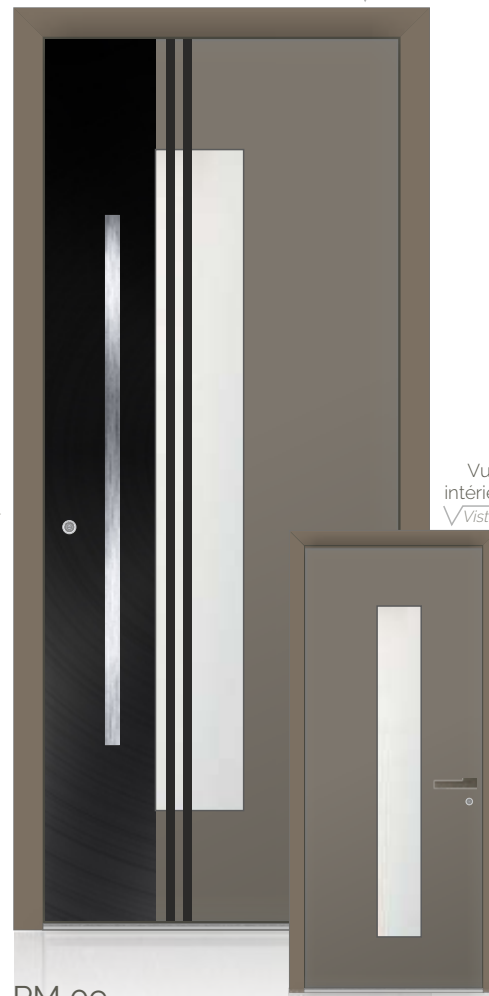

PM 08 photo

Vue
extérieure
√ Vista exterior

Vue
intérieure
√ Vista interior

PM 08

Fraisage/Fresado 10mm
Vitrage mat/Décor laqué noir
Vidro mate/Decoração lacado preto

Vue
extérieure
√ Vista exterior

Vue
intérieure
√ Vista interior