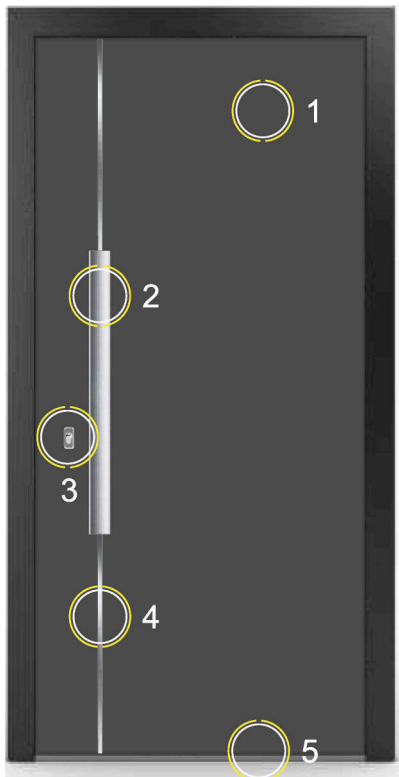

COEFFICIENT DE CONDUCTIVITÉ THERMIQUE
0,73
W/(m²K)

PORTE PREM UM – MONOBLOC 82 mm
PORTA PREM UM MONOBLOC – 82 mm

82 mm

37 mm

70 mm

67 mm

"Alunox" encastré

Alunox encastrado