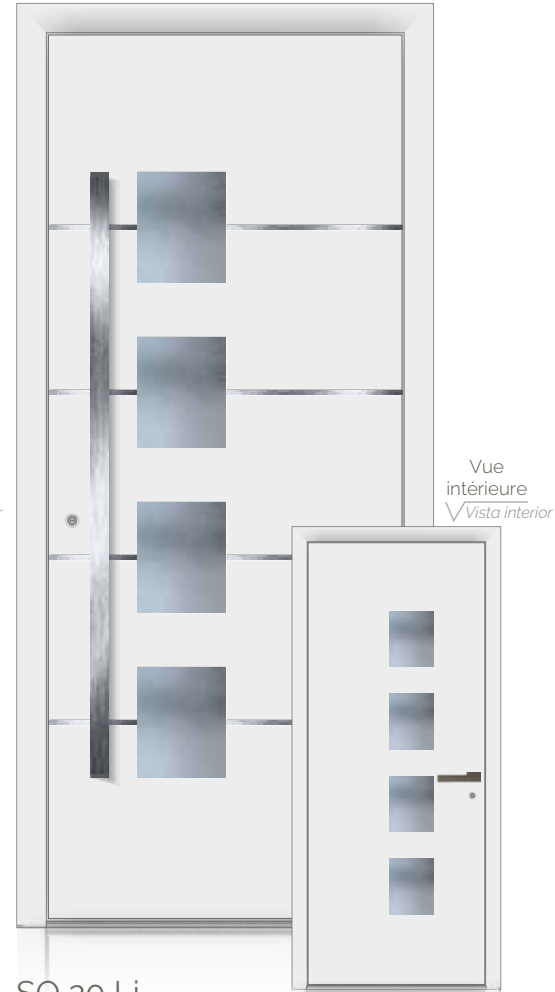

SQ 21

SQ 20 Li

Fraisage/Fresado 10mm
Vitrage mat/Décor Alunox
Vidro mate/Decoração Alunox

Vue
extérieure
√ Vista exterior