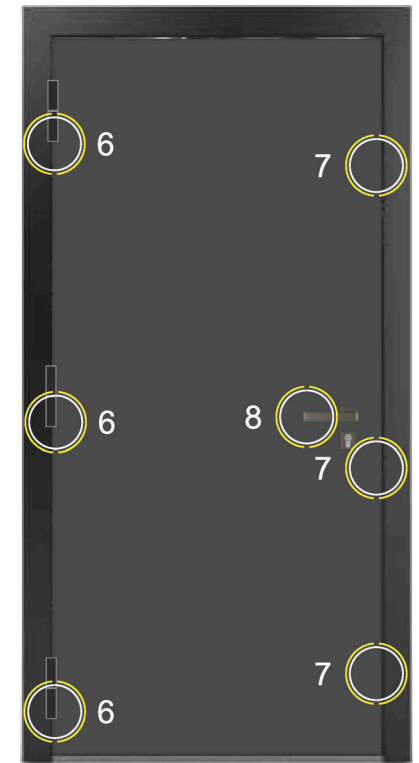

Roseta INOX TECHNICDOOR