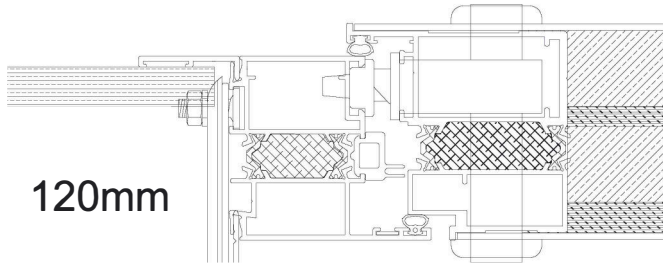

Bi-ton bois intérieur autre couleur extérieur +40%:

délai de livraison 12 semaines

Bi-ton bois extérieur bois intérieur +50%:

délai de livraison 12 semaines

120mm

- Folha Oculta MONOBLOC de 72 mm
- Chapa de 2mm em alumínio com desenhos
- Isolamento em espuma poliuretano e duas folhas de cortiça
- Lacagem QUALICOAT, QUALIMARINE Garantia 10 Anos
- Vidro triplo 33.2-25-4 fosco -25-4
- Aro fixo e móvel em rotura térmica com isolamento em poliuretano. Poliamida reforçada em fibra de vidro
- Fechadura 5 pontos
- Cilindro Europeu com 5 chaves e cartão de segurança
- Dobradiça 3D TECHNICDOOR 120KG garantia 2 Anos a cor da porta
- Dois pontos de fecho no aro fixo + mais um integrado na dobradiça TECHNICDOOR
- Vedante triplo periférico
- Esquadros de aperto por compressão nos aros fixos e móveis
- Puxador de muleta int/ext PE06 em inox
- Puxador de muleta interior PE06 e puxador embutido exterior (modelos LM) ou puxador de asa RUBY 400mm
- Possibilidade de LED incorporado no puxador embutido
- Em opção puxadores de asa ou outros puxadores disponíveis no catálogo
- Soleira de 17mm PMR em alumínio anodizado natural com rotura térmica
- Pingadeira na soleira em alumínio anodizado natural