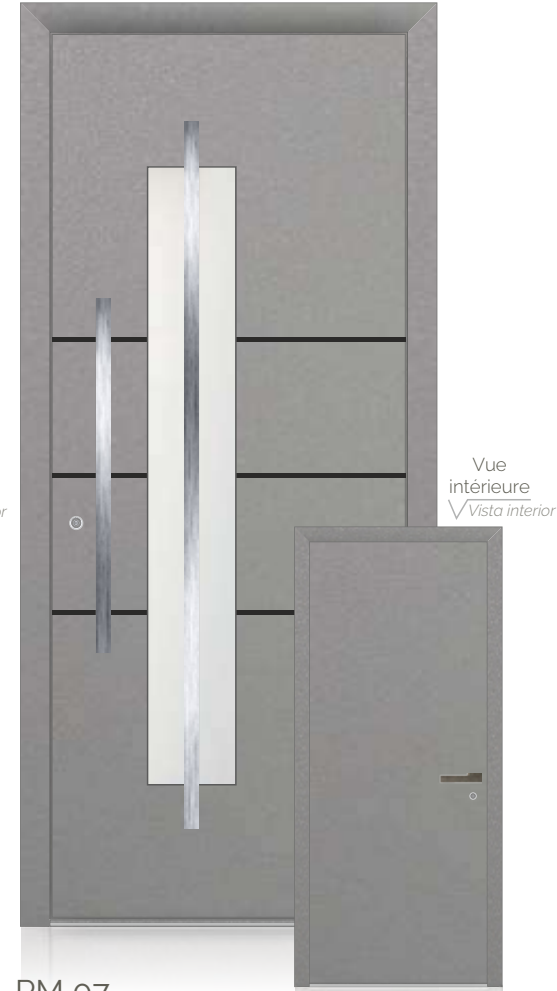

PM 07

Fraisage/Fresado 10mm
Vitrage mat/Décor laqué noir
Vidro mate/Decoração lacado preto