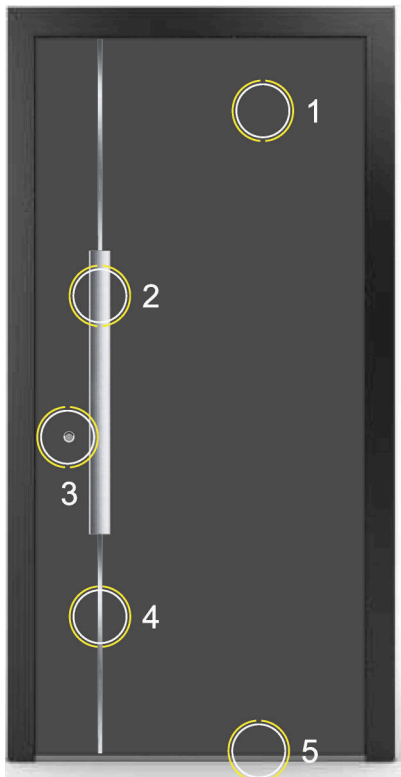

COEFFICIENT DE CONDUCTIVITÉ THERMIQUE
0,63
W/(m²K)

PORTE LUXE - MONOBLOC 97mm
PORTA LUXE - MONOBLOC - 97 mm

97 mm

37 mm

67 mm

85 mm

Alunox encastrado

Rosette INOX TECHNICDOOR