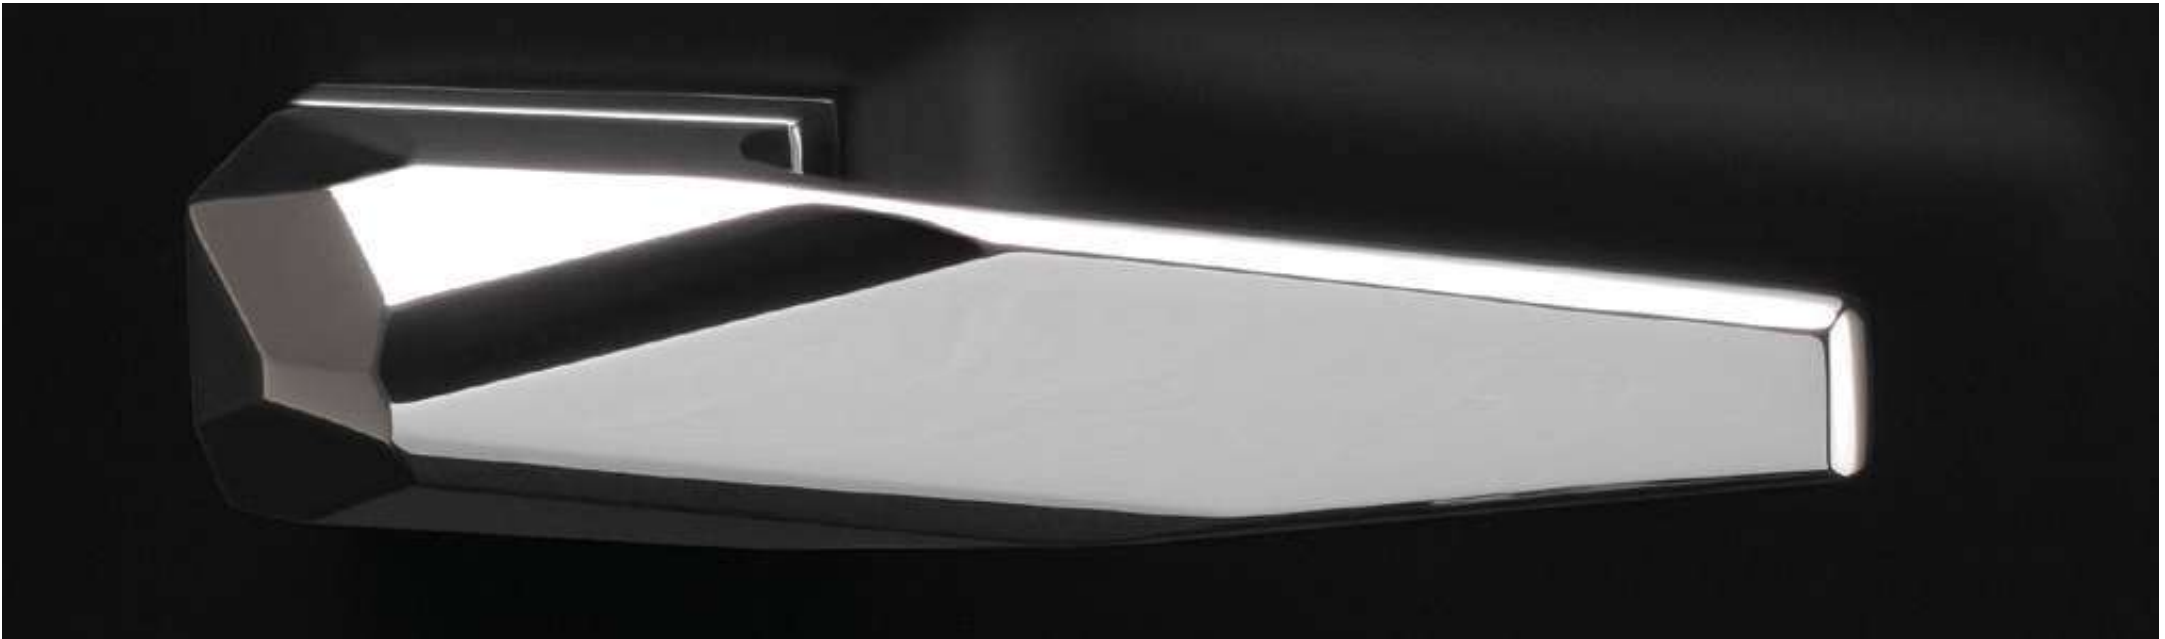

Fechadura de 3 Pontos Automática

Muleta interior PE09 / PE10

Dobradiça oculta 3D 160Kg

Painel MONOBLOCO 97mm com cortiça Chapas de 2,0mm em alumínio

*Doux au toucher... parfait dans le design.
Suave no toque... perfeito no design.*