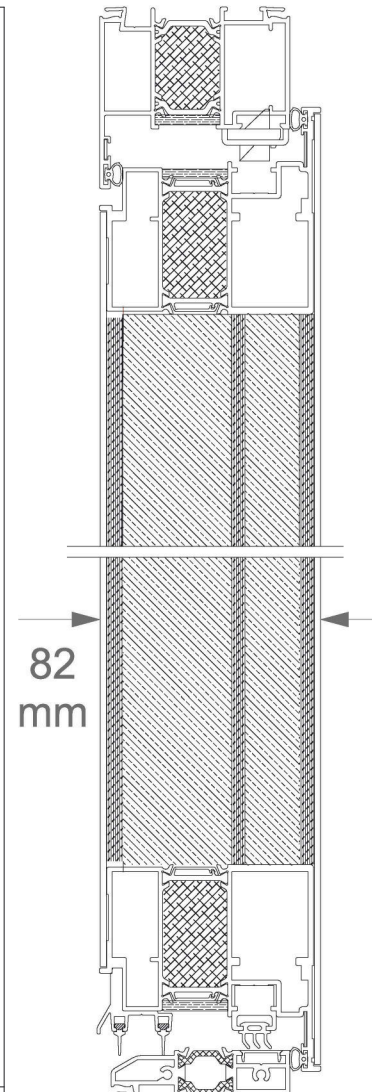

- Panneau MONOBLOC de 82 mm
- Parement de 2mm en aluminium avec fraisage
- Isolation en mousse polyuréthane et liège deux faces et un intermédiaire
- Laquage QUALICOAT, QUALIMARINE garanti 10 Ans
- Quadruple vitrage 44.2-20-4 sablé-20-4 sablé-20-6 GAZ ARGON, WGE, FE
- Dormant et Ouvrant en RPT avec isolation en polyuréthane, barrette de polyamide renforcé de fibre de verre.
- Serrure de 3 points, 2 crochets et 3 goujons ou 3 points automatique et option 5 points, 4 crochets et 5 goujons.
- Cylindre Européen avec 5 clés et carte de sécurité
- Paumelle 3D a clamor Dr.HANN 160KG garantie 2 Ans couleur de la porte
- Deux points anti- dégivage sur dormant + anti- dégivage sur paumelle
- Habillage intérieur et extérieur a clipper
- Triples joints d'étanchéité
- Equerre de serrage par compression et visserie sur Dormant et Ouvrant
- Poignée double béquille int /ext PE09 ou PE10
- Béquille intérieur PE09 ou PE10 et poignée encastrée extérieur (modèle LM) ou bâton maréchal INOX H 400mm
- possibilité de LED intégré sur poignée encastrée
- Option autres Bâtons maréchal et autres type de poignées sur catalogues
- Seuil PMR de 17mm en aluminium RPT anodisé naturel
- Rejet d'eau en aluminium anodisé naturel
- Certification CSTB NF

COEFFICIENT DE CONDUCTIVITÉ THERMIQUE
0,73
W/(m²K)

PORTE PREM UM – MONOBLOC 82 mm
PORTA PREM UM MONOBLOC – 82 mm

82 mm