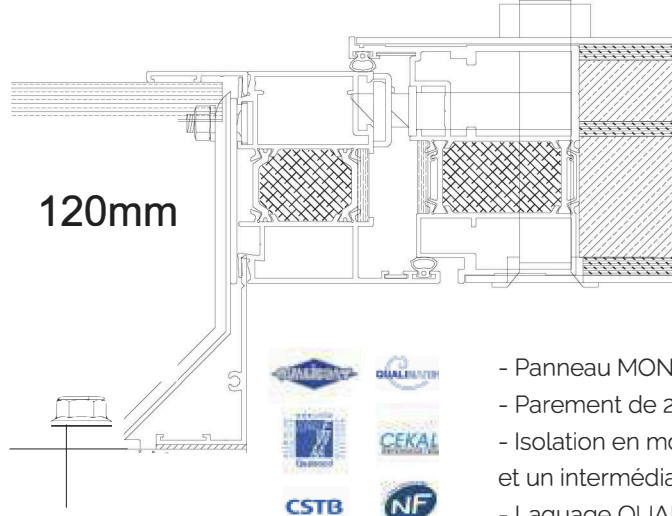

120mm

- Folha Oculita MONOBLOC de 82 mm
- Chapa de 2mm em alumínio com desenhos
- Isolamento em espuma poliuretano e três folhas de cortiça
- Lacagem QUALICOAT, QUALIMARINE Garantia 10 Anos
- Vidro 44.2-20-4 fosco-20-4 fosco-20-6
- Aro fixo e móvel em rotura térmica com isolamento em poliuretano. Poliamida reforçada em fibra de vidro
- Fechadura 5 pontos ou 3 pontos automático, com opção de 9 pontos.
- Cilindro Europeu com 5 chaves e cartão de segurança
- Dobradiça 3D Dr.HANN 160KG garantia 2 Anos a cor da porta
- Dois fechos laterais sobre aro fixo e um integrado na dobradiça
- Vedante triplo periférico
- Esquadros de aperto maciços por compressão e aparafusados nos aros fixos e móveis
- Puxador de muleta int/ext PE06 ou PE09
- Puxador de muleta interior PE06 ou PE09 e puxador embutido exterior (modelos LM) ou puxador de asa RUBY 400mm
- Possibilidade de LED incorporado no puxador embutido
- Em opção puxadores de asa ou outros puxadores disponíveis no catálogo
- Soleira de 17mm PMR em alumínio anodizado natural com rotura térmica
- Pingadeira na soleira em alumínio anodizado natural