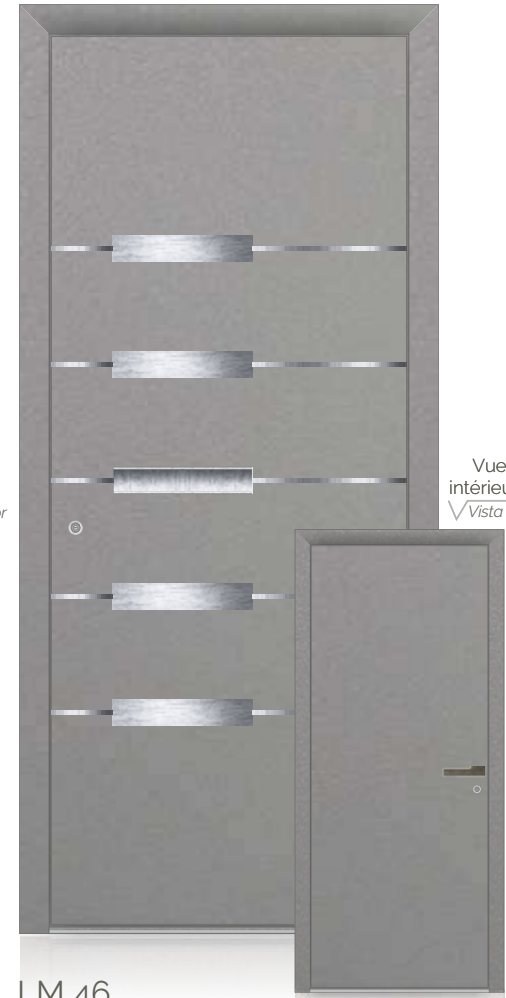

Vue
intérieure
√ Vista interior

LM 46

Poignée encastrée anodisée polie inox
Puxador encastrado anodizado polido inox
Dêcor Alunox/Decoração Alunox