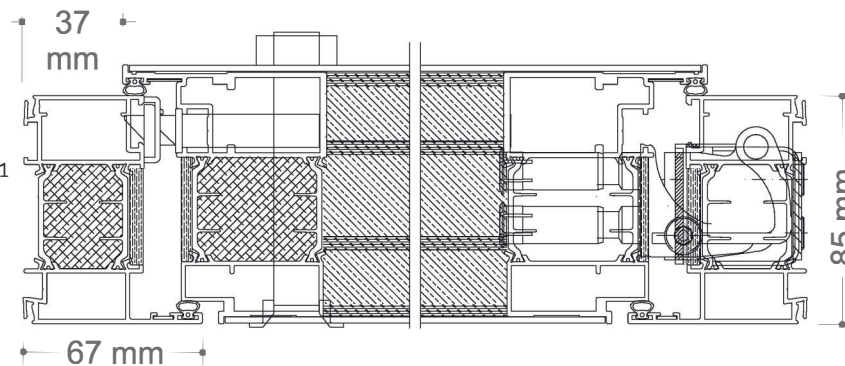

120mm

- Folha Oculta MONOBLOC de 97mm
- Chapa de 2mm em alumínio com desenhos
- Isolamento em espuma poliuretano e quatro folhas de cortiça
- Lacagem QUALICOAT, QUALIMARINE Garantia 10 Anos
- Vidro 44.2-25-4 fosco-22-4 fosco-25-44.2
- Aro fixo e móvel em rotura térmica com isolamento em poliuretano. Poliamida reforçada em fibra de vidro
- Fechadura 5 pontos bico de papagaio ou 3 pontos automático, com opção de 9 pontos bico de papagaio
- Cilindro Europeu com 5 chaves e cartão de segurança
- Dobradiça 3D oculta de 160kg garantia 2 Anos
- Dois fechos laterais sobre aro fixo
- Vedante triplo periférico
- Esquadros de aperto maciços por compressão e aparafusados nos aros fixos e móveis
- Puxador de muleta int/ext PE06 ou PE08
- Puxador de muleta interior PE06 ou PE08 e puxador embutido exterior (modelos LM) ou puxador de asa RUBY 400mm
- Possibilidade de LED incorporado no puxador embutido
- Em opção puxadores de asa ou outros puxadores disponíveis no catálogo
- Soleira de 17mm PMR em alumínio anodizado natural com rotura térmica
- Pingadeira na soleira em alumínio anodizado natural