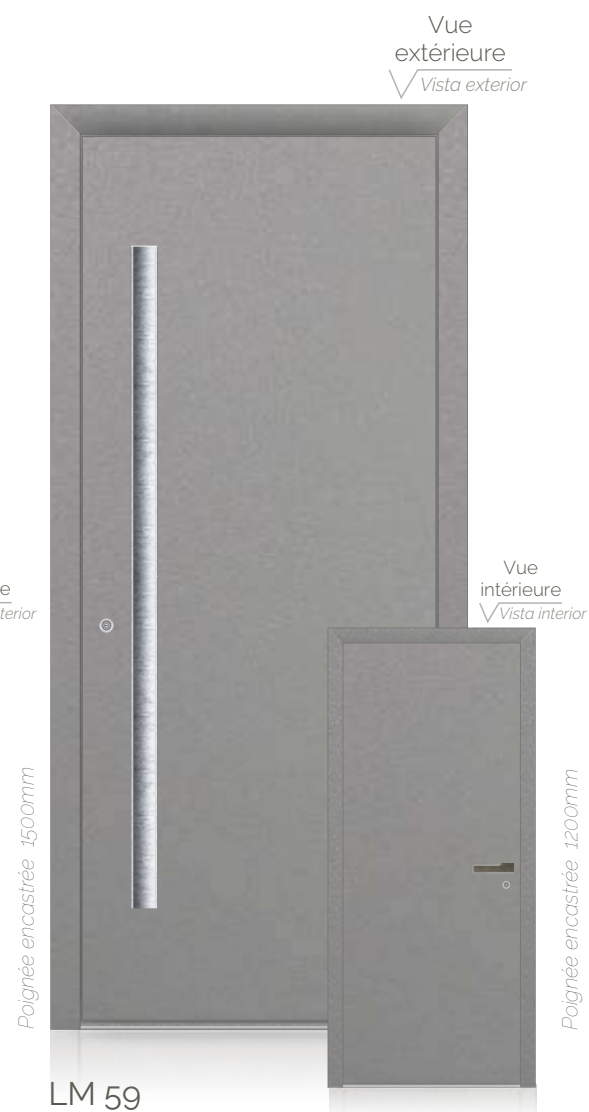

LM 60

Poignée encastrée anodisée polie inox
Puxador encastrado anodizado polido inox

LM 59

Poignée encastrée anodisée polie inox
Puxador encastrado anodizado polido inox