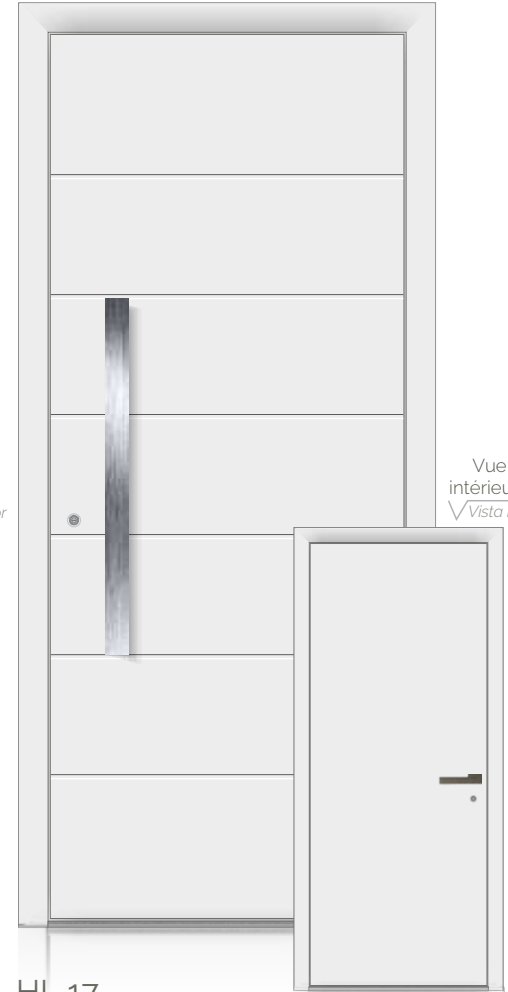

HL 17

Fraisage/Fresado 10mm