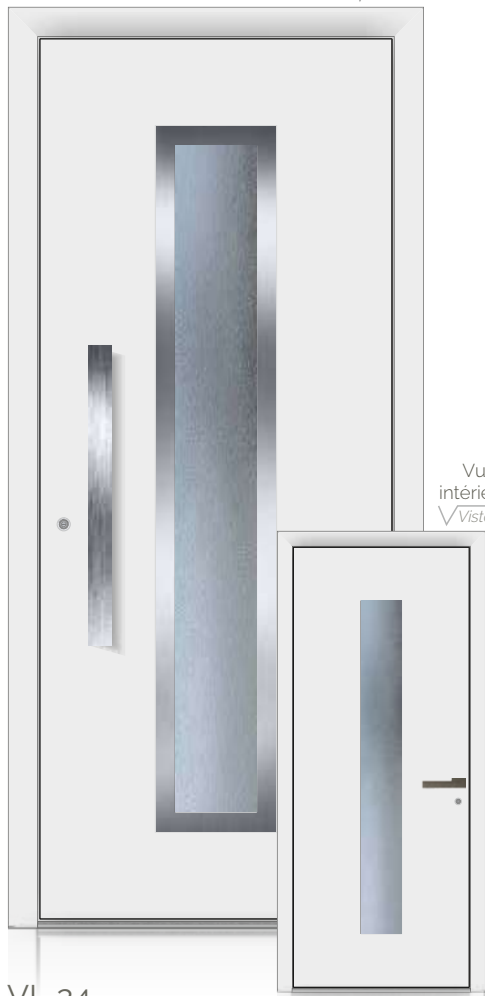

Vue
extérieure
√ Vista exterior

VL 24

Vitrage mat/Vidro mate
Dêcor Alunox/Decoração Alunox

Vue
extérieure
√ Vista exterior