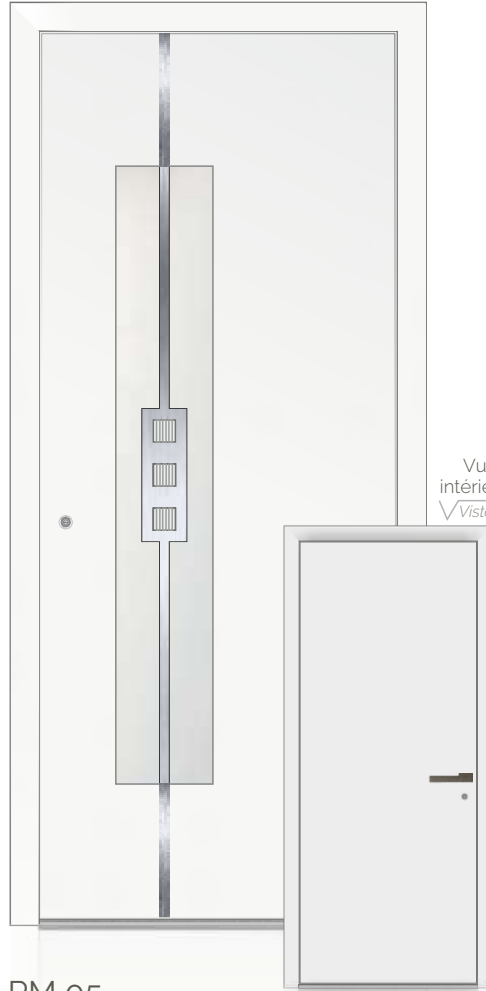

PM 05

Fraisage/Fresado 30mm
Vitrage mat/Décor "Alunox"
Vidro mate/Decoração Alunox

Vue
extérieure
√ Vista exterior