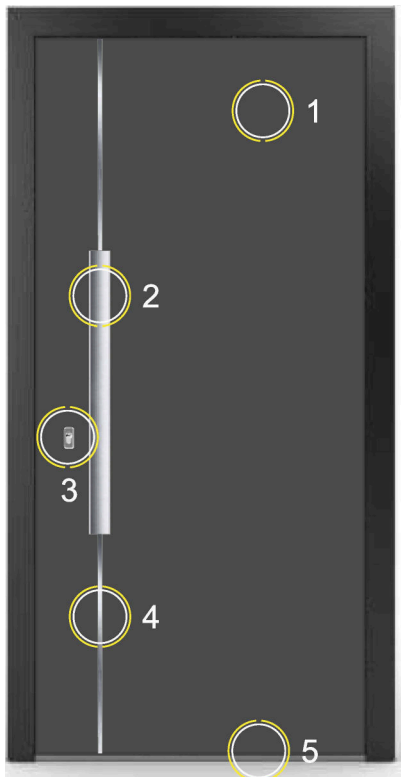

Alunox encastrado