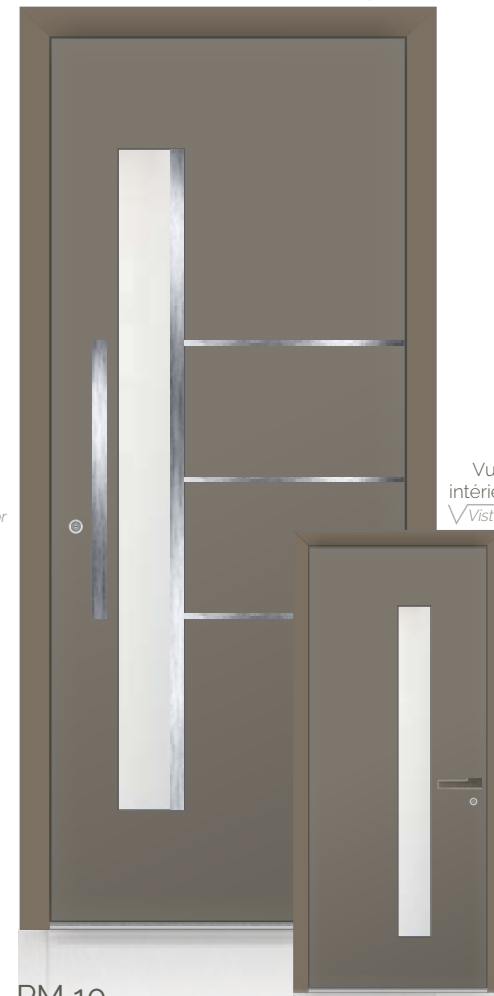

Vue
intérieure
√ Vista interior

PM 10

Fraisage/Fresado 10mm
Vitrage mat/Décor 'Alunox'
Vidro mate/Decoração Alunox