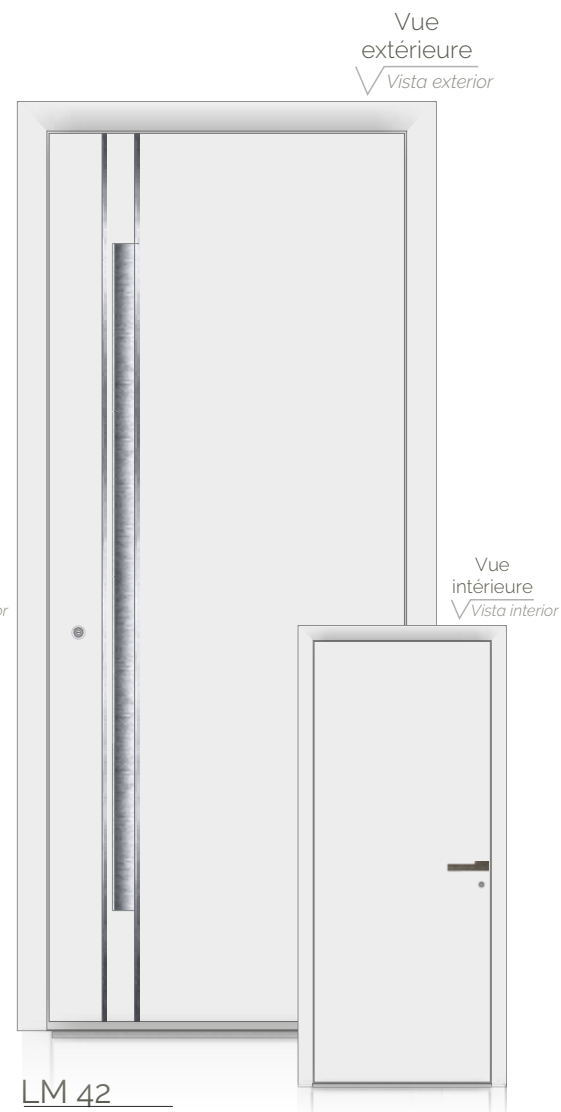

Porte GAUCHE
(Vue intérieure)
Porta ESQUERDA
(Vista exterior)

Porte DROITE
(Vue intérieure)
Porta DIREITA
(Vista interior)

Porte DROITE
(Vue extérieure)
Porta DIREITA
(Vista interior)

PORTE OUVRANT PVC 35 mm
PORTE OUVRANT 35 mm
PORTE OUVRANT MONOBLOC 55 mm
PORTE OUVRANT MONOBLOC 72 mm

800 - 1090 mm

1900 - 2280 mm

800 - 1300 mm

1900 - 3000 mm

PORTE OUVRANT MONOBLOC PREMIUM 82 mm
PORTE OUVRANT MONOBLOC LUXURY 97 mm

1200 - 1800 mm

PORTE PIVOTANT MONOBLOC LUXURY 120 mm

Fraisage/Fresado 10mm
 Poignée encastrée anodisée polie inox
 Puxador encastrado anodizado polido inox
 Décor Alunox/Decoração Alunox

Fraisage/Fresado 10mm
 Poignée encastrée anodisée polie inox
 Puxador encastrado anodizado polido inox
 Décor Alunox /Decoração Alunox

Fraisage/Fresado 10mm
 Poignée encastrée anodisée polie inox
 Puxador encastrado anodizado polido inox
 Décor Alunox/Decoração Alunox