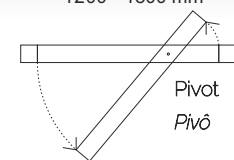

Porte GAUCHE
(Vue intérieure)
Porta ESQUERDA
(Vista exterior)

Porte DROITE
(Vue intérieure)
Porta DIREITA
(Vista interior)

Porte DROITE
(Vue extérieure)
Porta DIREITA
(Vista interior)

PORTE OUVRANT PVC 35 mm
PORTE OUVRANT 35 mm
PORTE OUVRANT MONOBLOC 55 mm
PORTE OUVRANT MONOBLOC 72 mm

800 - 1090 mm

1900 - 2280 mm

800 - 1300 mm

1900 - 3000 mm

PORTE OUVRANT MONOBLOC PREMIUM 82 mm
PORTE OUVRANT MONOBLOC LUXURY 97 mm

1200 - 1800 mm

PORTE PIVOTANT MONOBLOC LUXURY 120 mm

Fraisage/Fresado 10mm
 Poignée encastrée anodisée polie inox
 Puxador encastrado anodizado polido inox
 Décor Alunox/Decoração Alunox