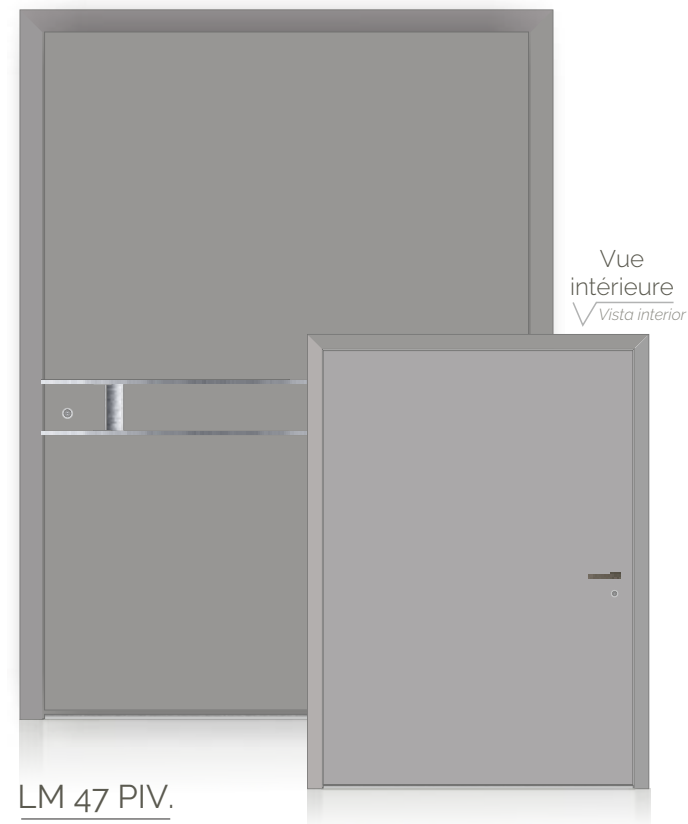

LM 47 PIV.

Fraisage/Fresado 10mm
Poignée encastrée anodisée polie inox
Puxador encastrado anodizado polido inox
Décor Alunox/Decoração Alunox