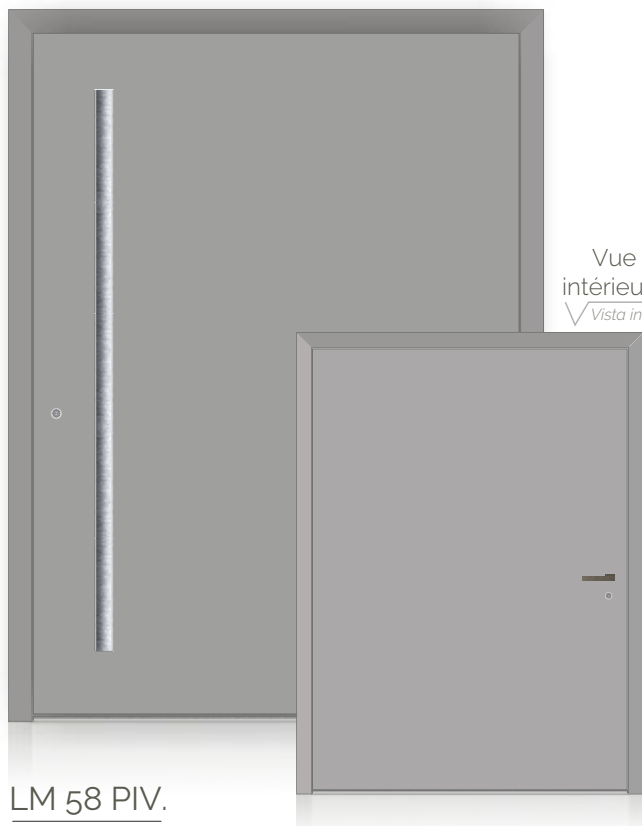

Vue
extérieure
√ Vista exterior

LM 58 PIV.

*Poignée encastrée anodisée polie inox
Puxador encastrado anodizado polido inox*

Vue
extérieure
√ Vista exterior