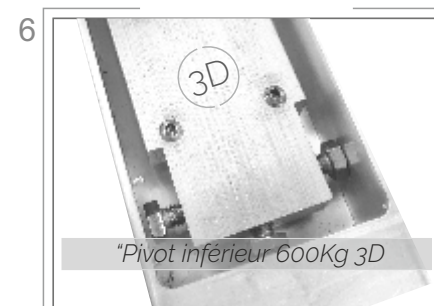

Roseta INOX TECHNICDOOR

Serrure de 3 points automatique

Fechadura de 3 Pontos Automática

Serrure option
2 crochets et 5 goujons

Opção Fechadura de 2 Ganchos e 5 espigões

Cylindre Européen avec 5 clés
et carte de sécurité, rotation libre

Cilindro Europeu 5 chaves, dupla embreagem

Béquille intérieur PE09/PE10

Muleta interior PE09 / PE10

Pivot supérieur

Pivô superior com afinação 1D

Seuil PMR de 17mm en aluminium
RPT anodise naturel

Soleira RT. 17mm em alumínio anodizado natural

Pivot inférieur 600Kg 3D

PIVOT 600 Kg 3D

Pivô inferior 600Kg com afinação 3D

"Pivot inférieur 600Kg 3D

Pivô inferior 600Kg com afinação 3D

LISE PIV.

LM 40 PIV.

Fraisage/Fresado 10mm
 Poignée encastrée anodisée polie inox
 Puxador encastrado anodizado polido inox
 Décor Alunox/Decoração Alunox