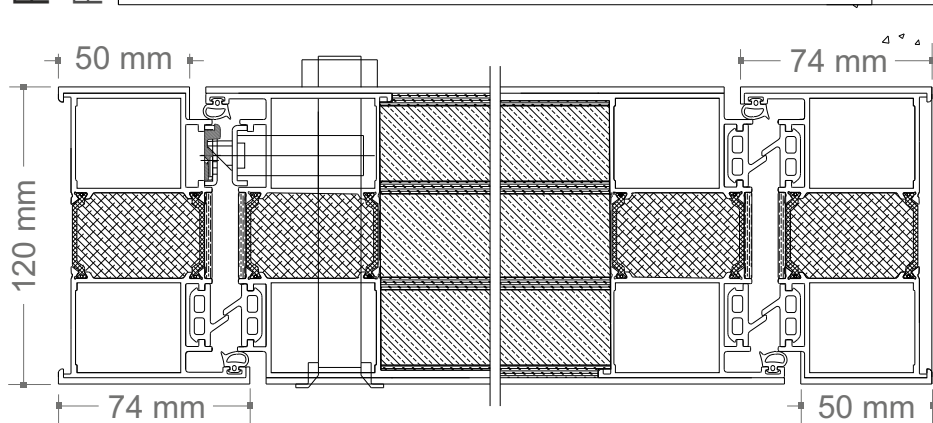

- Painel MONOBLOC de 120 mm
- Parement de 2,5mm en aluminium avec fraisage
- Isolation en mousse polyuréthane et liège deux faces et deux intermédiaires
- Laquage QUALICOAT, QUALIMARINE garanti 10 Ans
- Dormant et Ouvrant en RPT avec isolation en polyuréthane, barrette de polyamide renforcé de fibre de verre.
- Serrure de 3 points automatique ou, option 2 crochets et 5 goujons
- Cylindre Européen avec 5 clés et carte de sécurité
- Pivo 600Kg 3D, garantie 2 Ans
- Triples joints d'étanchéité
- Béquille intérieur PE07, PE08, PE09 ou PE10 et poignée encastrée extérieur (modèle LM) ou bâton maréchal RUBY 400mm
- possibilité de LED intégré sur poignée encastrée
- Option Bâton maréchal (sauf INOX H 400mm) et de poignées PE11 ou Pe12
- Seuil PMR de 17mm en aluminium RPT anodisé naturel

PORTE LUXE PIVOT – MONOBLOC 120mm
PORTA LUXE PIVOTANTE – MONOBLOCO – 120 mm