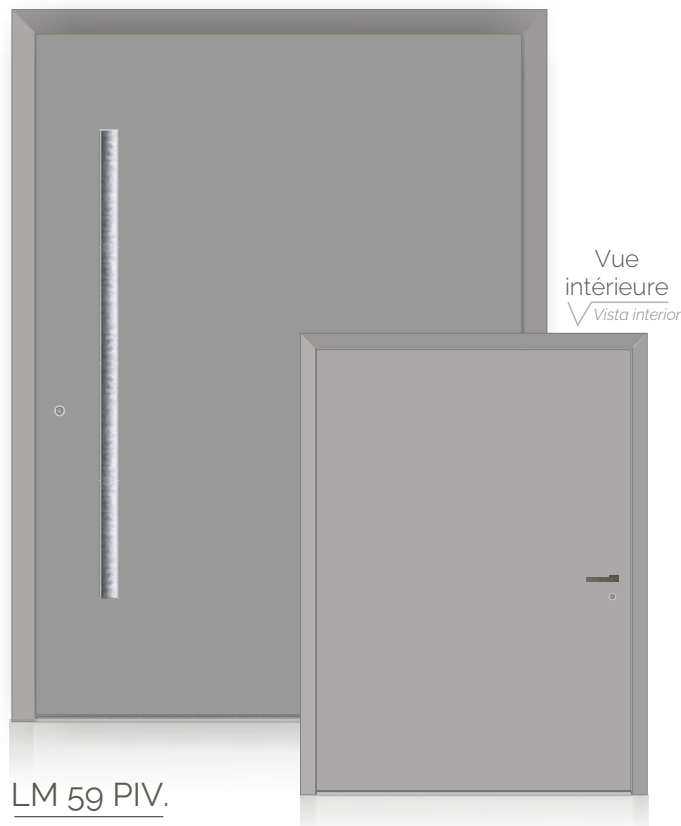

Vue
extérieure
✓ Vista exterior

LM 56 PIV.

Fraisage/Fresado 10mm
Poignée encastrée anodisée polie inox
Puxador encastrado anodizado polido inox
Décor Alunox/Decoração Alunox

Vue
extérieure
✓ Vista exterior

LM 57 PIV.

Fraisage/Fresado 10mm
Poignée encastrée anodisée polie inox
Puxador encastrado anodizado polido inox
Décor Alunox/Decoração Alunox

Vue
extérieure
√ Vista exterior

LM 58 PIV.

*Poignée encastrée anodisée polie inox
Puxador encastrado anodizado polido inox*

Vue
extérieure
√ Vista exterior

LM 59 PIV.

*Poignée encastrée anodisée polie inox
Puxador encastrado anodizado polido inox*

Vue
extérieure
√ Vista exterior

LM 60 PIV.

*Poignée encastrée anodisée polie inox
Puxador encastrado anodizado polido inox*