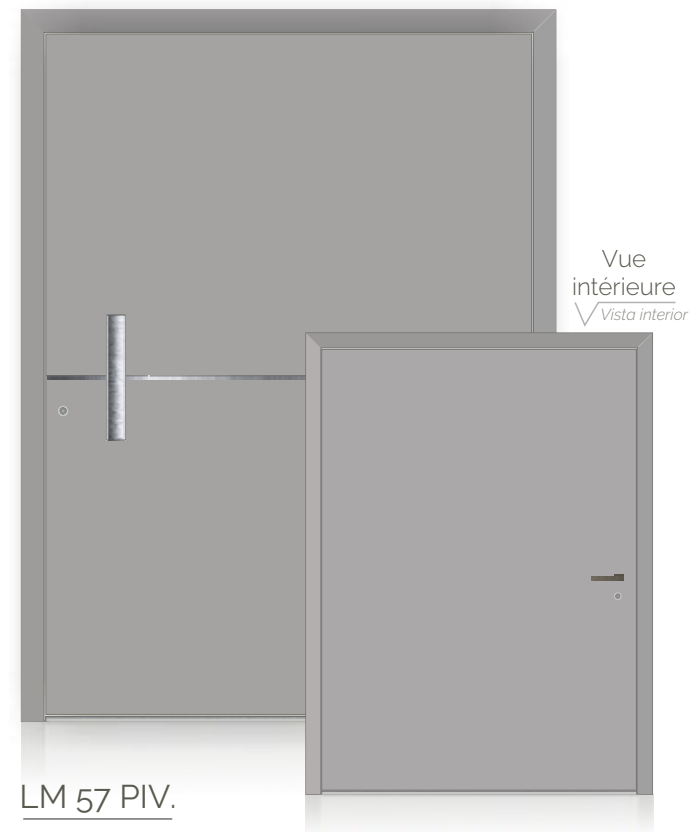

Vue
extérieure
✓ Vista exterior

LM 52 PIV.

Fraisage/Fresado 10mm
Poignée encastrée anodisée polie inox
Puxador encastrado anodizado polido inox
Dècor Alunox/Decoração Alunox

Vue
extérieure
✓ Vista exterior

LM 54 PIV.

Poignée encastrée anodisée polie inox
Puxador encastrado anodizado polido inox
Dècor laqué bois/Decoração lacado madeira

Vue
extérieure
✓ Vista exterior

LM 55 PIV.

Fraisage/Fresado 10mm
Poignée encastrée anodisée polie inox
Puxador encastrado anodizado polido inox
Décor Alunox/Decoração Alunox

Vue
extérieure
✓ Vista exterior

LM 56 PIV.

Fraisage/Fresado 10mm
Poignée encastrée anodisée polie inox
Puxador encastrado anodizado polido inox
Décor Alunox/Decoração Alunox

Vue
extérieure
✓ Vista exterior

LM 57 PIV.

Fraisage/Fresado 10mm
Poignée encastrée anodisée polie inox
Puxador encastrado anodizado polido inox
Décor Alunox/Decoração Alunox

Vue
extérieure
√ Vista exterior

LM 58 PIV.

*Poignée encastrée anodisée polie inox
Puxador encastrado anodizado polido inox*