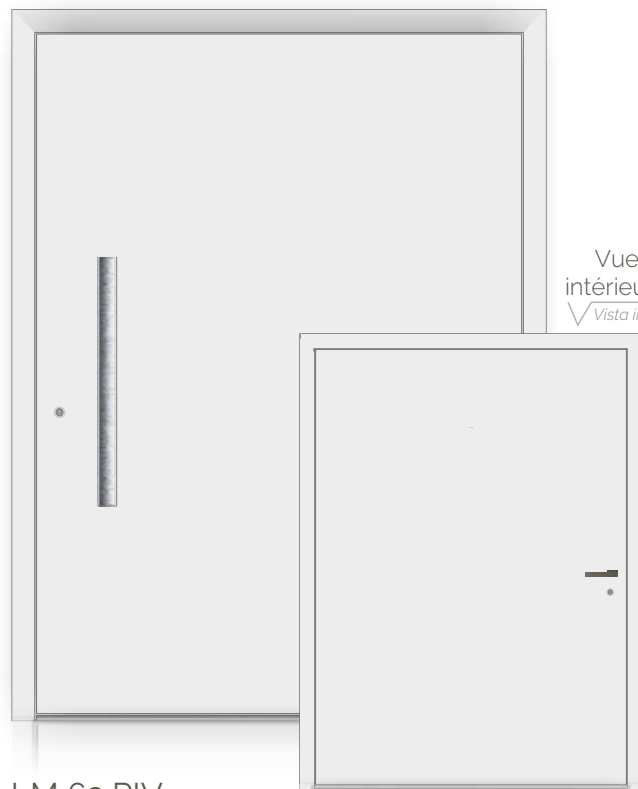

LM 57 PIV.

Fraisage/Fresado 10mm
Poignée encastrée anodisée polie inox
Puxador encastrado anodizado polido inox
Décor Alunox/Decoração Alunox

Vue
extérieure
√ Vista exterior

LM 58 PIV.

*Poignée encastrée anodisée polie inox
Puxador encastrado anodizado polido inox*

Vue
extérieure
√ Vista exterior

LM 59 PIV.

*Poignée encastrée anodisée polie inox
Puxador encastrado anodizado polido inox*

Vue
extérieure
√ Vista exterior

LM 60 PIV.

*Poignée encastrée anodisée polie inox
Puxador encastrado anodizado polido inox*

Vue
extérieure
✓ Vista exterior

LM 61 PIV.

*Poignée encastrée anodisée polie inox
Puxador encastrado anodizado polido inox*

Vue
extérieure
✓ Vista exterior

LM 62 PIV.

*Poignée encastrée anodisée polie inox
Puxador encastrado anodizado polido inox*