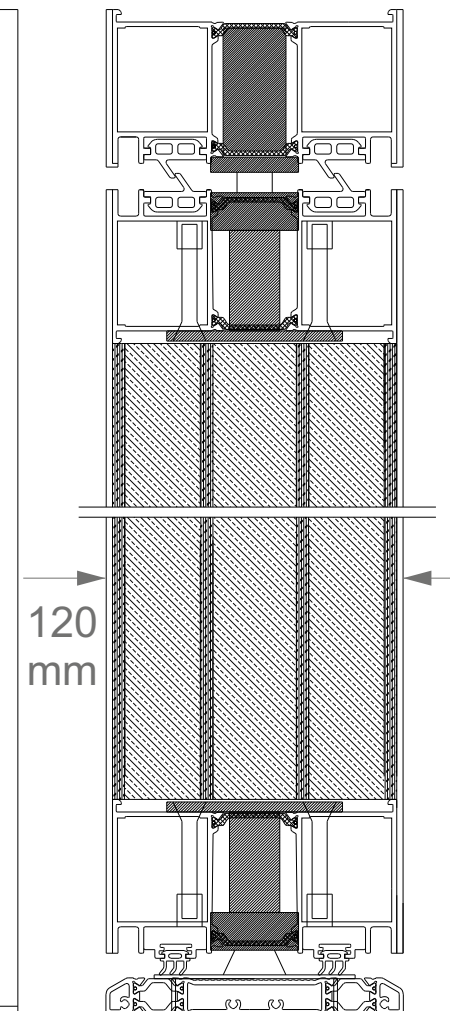

- Painel MONOBLOC de 120 mm
- Parement de 2,5mm en aluminium avec fraisage
- Isolation en mousse polyuréthane et liège deux faces et deux intermédiaires
- Laquage QUALICOAT, QUALIMARINE garanti 10 Ans
- Dormant et Ouvrant en RPT avec isolation en polyuréthane, barrette de polyamide renforcé de fibre de verre.
- Serrure de 3 points automatique ou, option 2 crochets et 5 goujons
- Cylindre Européen avec 5 clés et carte de sécurité
- Pivo 600Kg 3D, garantie 2 Ans
- Triples joints d'étanchéité
- Béquille intérieur PE07, PE08, PE09 ou PE10 et poignée encastrée extérieur (modèle LM) ou bâton maréchal RUBY 400mm
- possibilité de LED intégré sur poignée encastrée
- Option Bâton maréchal (sauf INOX H 400mm) et de poignées PE11 ou Pe12
- Seuil PMR de 17mm en aluminium RPT anodisé naturel

PORTE LUXE PIVOT – MONOBLOC 120mm
 PORTA LUXE PIVOTANTE – MONOBLOCO – 120 mm

PORTE LUXE PIVOT
MONOBLOC 120mm

PORTA LUXE PIVOTANTE
MONOBLOCO - 120 mm

"Alunox" encastré

Alunox encastrado

Poignée encastrée extérieur (modèle LM) ou
Bâton maréchal INOX H Ø 30mm 400mm