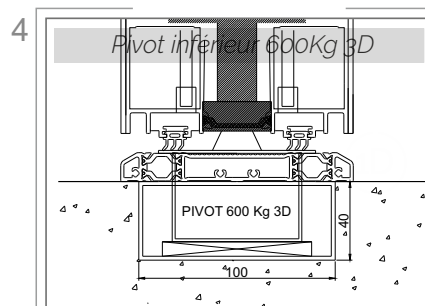

Puxador encastrado exterior (modelos LM) ou
Asa INOX H Ø 30mm 400mm

Panneau 120mm MONOBLOC Liège
Parement de 2,5mm en aluminium

Painel MONOBLOCO 120mm com cortiça
Chapas de 2,5mm em alumínio

Rosette INOX TECHNICDOOR

Cilindro Europeu 5 chaves, dupla embreagem

Béquille intérieur PE09/PE10

Muleta interior PE09 / PE10

Pivot supérieur

Pivô superior com afinação 1D

Seuil PMR de 17mm en aluminium
RPT anodise naturel

Soleira RT. 17mm em alumínio anodizado natural